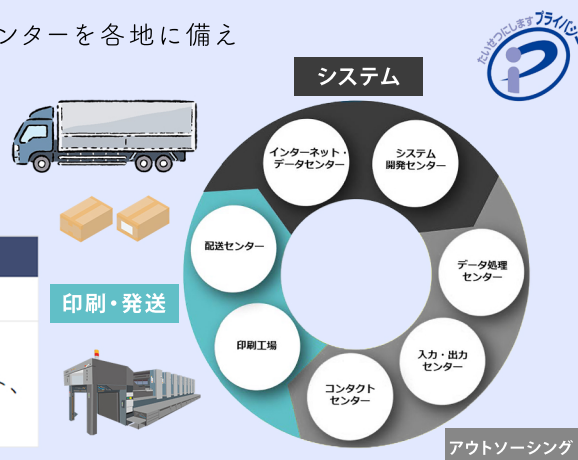

## クリアプレコ

クリアプレコは FSC 認証紙を使用した紙製ファイルです。中身が見えるよう、晒クラフトパルプとでんぷんからなる半透明のトレーシングペーパーを採用し、耐水加工を施しています。さらに、レーザー複合機での印刷にも対応するなど、紙素材でありながら高い機能性を実現しました。

全て紙素材のため、使用後は紙の資料と共にそのままシュレッダーで処理ができ、分別不要でリサイクル処理が可能です。PP 製ファイルと比較して製造から廃棄までの CO2 排出量を約 70% 削減でき、環境負荷低減に大きく貢献します。必要な分だけ印刷できる点もごみ削減につながります。

## レジロール

感熱紙の裏面にカラー広告を印刷できます。「キャンペーン」「求人」「クーポン」等また、可変印字も可能です。(印刷する画像や内容を差し替えたり、個別番号を入れるなど)

レシートを「広告・宣伝ツール」として活用してみませんか?

## 情報処理のワンストップソリューション

株式会社ディーソルは、情報処理のワンストップソリューションを担う自社センターを各地に備えセキュリティ通信網で結び、密接なセンター間の連携によって「開発」「処理」「入力」「出力」といった一連の流れを実現しました。

SOCでは「出力(印刷・発送)」を担います。

	BFファクトリー事業部	DP&MS事業部
印刷・発送	印刷工場	配送センター
内容	ビジネスフォーム印刷・丁合・断裁、小巻スリッター	カラー高速オンデマンドプリント、連続モノクロプリント、カット紙プリント、折り、封入・封緘、仕分け、局出し