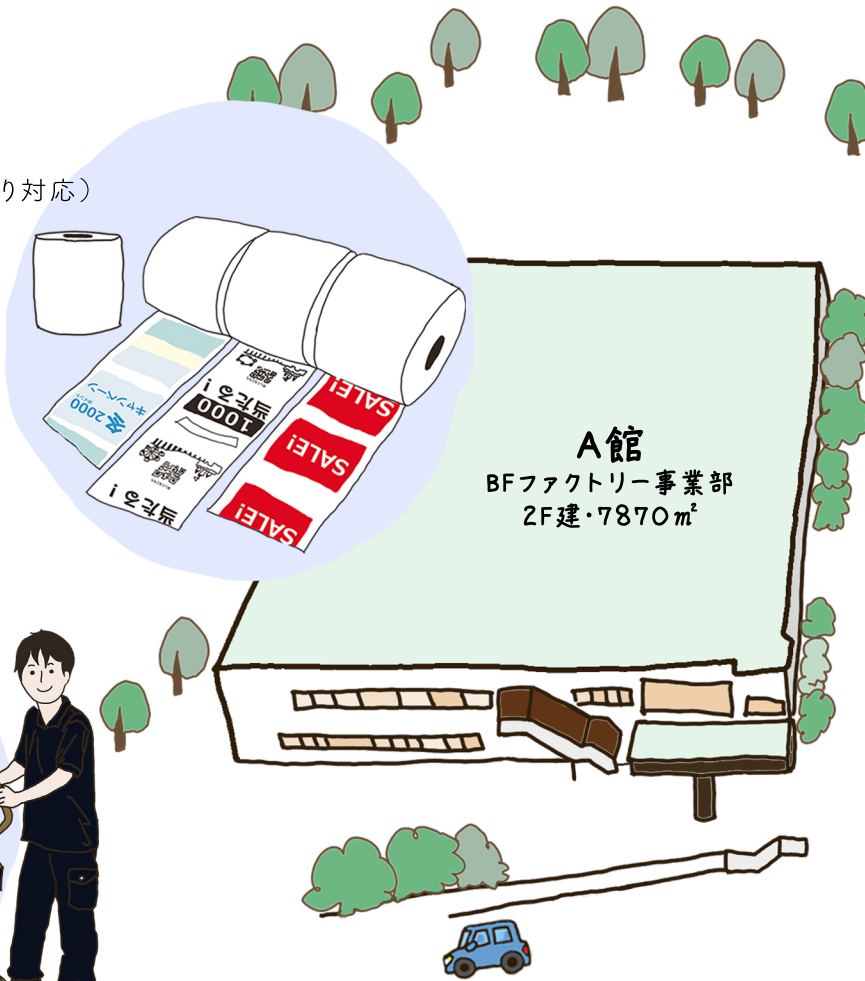

SOCは、印刷や発送を行っている生産拠点です。

生産している製品は、ビジネスフォームと呼ばれる human to machine interface～人とコンピュータをつなぐ～紙製品です。
得意な製品は「臨床検査依頼書」、入試や資格検定の解答用紙に使われる「マークシート」「封書」での請求書や試験結果の発送、「圧着はがき」での通知など、幅広く対応いたします。

＼ここがスゴイ！／

- ✓ビジネスフォームの寸法精度は0.08mmを実現!!(髪の毛の太さがおおよそ0.1mm程度)
- ✓1日に最大20万通の発送が可能。1通ずつ、正確に検査・記録しています。

アイランドビルA館 BF(Business Form)ファクトリー事業部(1F、2F)

ビジネスフォームの印刷と丁合・断裁、小巻スリッターなどの加工を行っております。

A館2F 加工エリア

丁合・断裁・小巻スリッター加工

【断裁】
美しく仕上げる断裁の精度は0.1mm。
最も精度が求められるOMR製品(高速読取り対応)では0.08mmのカット精度を実現しています。

【スリッター加工】
印刷した広巾のロール紙をスリッターマシンで小巻ロールに仕上げます。

A館1F 印刷エリア

ビジネスフォームの印刷

フォーム印刷機には、給紙部・印刷部・加工部・排紙部があって印刷と加工を一度に行えるため高い寸法精度でさまざまな加工を行うことができます。その精度は、標準で0.3mm。