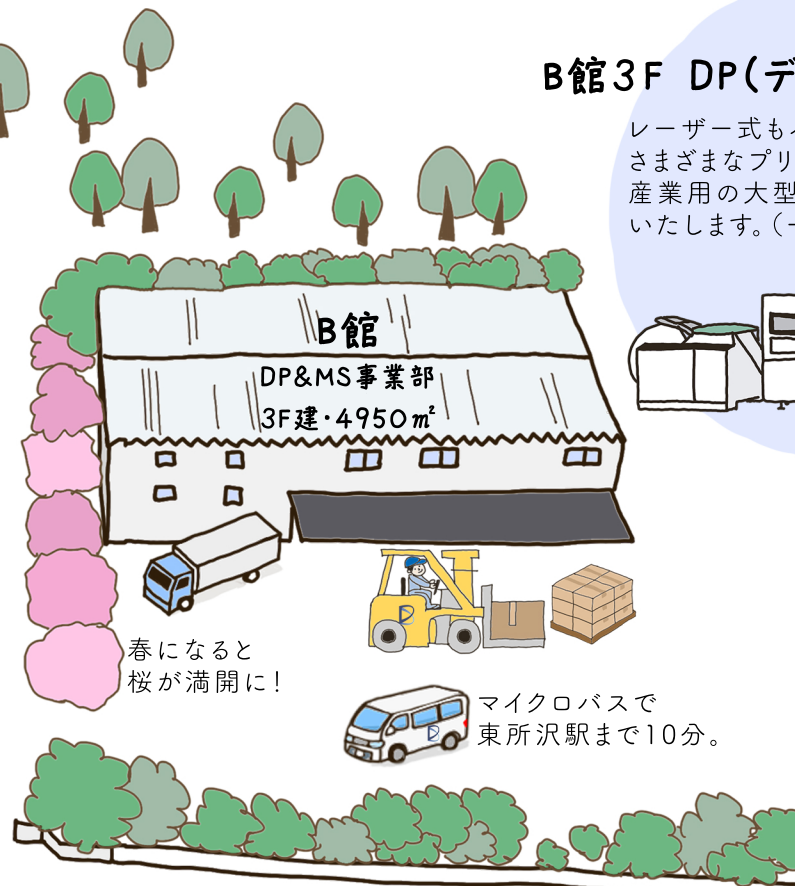

B館2F MS(メーリングサービス)エリア

折り、封入・封緘、仕分け、局出し

メーリングサービスとは、プリントしたデータ用紙を郵便等でエンドユーザー様にお届けする形態に加工することです。圧着はがき・封書(定形内/外)に対応します。1通1通に対して、徹底した品質管理と「発送履歴管理」を実施しております。

春になると桜が満開に!

マイクロバスで東所沢駅まで10分。

関越自動車道所沢ICから10分程度の位置。物流面でも便利な立地。